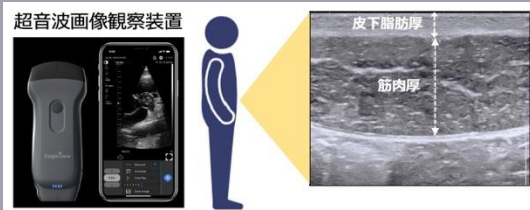

STEP 3

超音波画像観察装置で体内局所を深く観察

- ・皮下脂肪・筋肉の厚さを詳細に観察
- ・研究者によるフィードバックシートあり

おそらく日本初

現在の状況やトレーニングの効果が随時確認可能！！

ACCESS & CONTACT

■住所

〒604-0854
京都市中京区二条通東洞院西入仁王門町3
千坂御所南ビル 2F