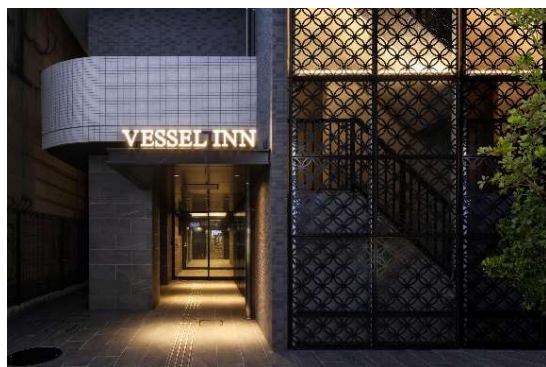

戎橋まで徒歩3分、観光やビジネスに好立地  
「ベッセルインなんば」2022年3月25日（金）開業  
片手で食べられる80種類以上のモーニングビュッフェで、朝から元気チャージ

＝ メディア関係者様向け内覧会のご案内 ＝

開催日時 : 2022年3月23日(水) 12:00～14:00 (受付開始: 11:30)  
開催場所 : ベッセルインなんば (大阪府大阪市中央区道頓堀二丁目2番18号)  
内容 : 株式会社ベッセルホテル開発 代表取締役社長、ベッセルインなんば支配人挨拶  
館内ツアー、朝食ビュッフェ試食会 など  
お申込み : 申込みフォーム<https://onl.la/bKQBngc> ・ FAXでご出席返信シートの送付

株式会社ベッセルホテル開発 (本社: 広島県福山市、代表取締役社長: 瀬尾 吉郎) は2022年3月25日 (金)、「ベッセルインなんば」(大阪府大阪市中央区道頓堀二丁目2番18号)を開業いたします。開業に先立ち、3月23日 (水)にメディア関係者様向けの内覧会を開催いたします。前日の22日 (火)は試泊もしていただけますので、「ベッセルホテルズ」のホテルをご体験していただきたいと思っております。

3月25日に開業するベッセルインなんば

メニュー80種類以上のモーニングビュッフェ

■観光・ビジネスでも便利なロケーション、シンプルな空間デザインで居心地の良い客室

当社は、2000年開業の「ベッセルホテル福山」以降、「あなたと家族と街を愛する。」をコンセプトに全国でホテル事業を展開しております。「ベッセルインなんば」は、当グループ31施設目、大阪府では2店舗目となります。「都会を感じるブティックホテル～THE TIME (CRAFT STYLE)～」をテーマに掲げ、人の手によって作られ、組み立てられたクラフト感、そして時間と共になじんでいく街並みなど道頓堀らしさを表現しました。時が経ったマテリアルを中心に古く味のある素材をベースに選択し、手で組み立てたパイプを中心にシンプルでありながら歴史を感じるデザインとなります。大阪メトロ御堂筋線「なんば駅」25番出口から徒歩2分、戎橋や食い倒れで有名な道頓堀商店街へも徒歩3分という大阪・ミナミの中心に位置し、観光やビジネスの拠点として大変便利なロケーションです。