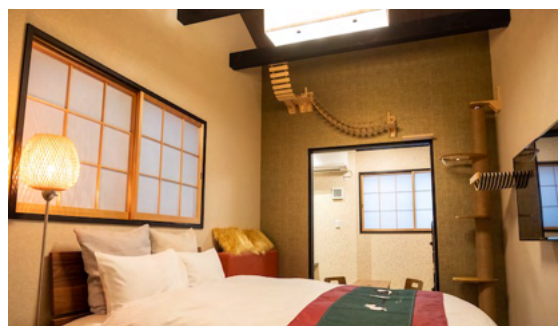

### ■リニューアルオープンの背景

「いぬとねこにやさしいお宿 京都」は愛犬家・愛猫家であるオーナーの「家族であるペットとともに京都旅行を楽しめるお宿にしたい」という想いでつくられました。京都市内ではめずらしい大型犬滞在可能なプランや、温水シャワーの出る専用足洗い場、高い天井とキャットウォーク、愛犬と愛猫と一緒に泊まれるお部屋など、愛犬家・愛猫家のオーナーならではのこだわりで飼い主もペットも心地よく過ごせるサービスを提供いたします。

### ・宿泊プラン

- (1) 1階客室 犬のみ宿泊可能な「わんこのお部屋」(中型犬まで)
- (2) 2階客室 キャットウォークを備えた犬または猫の宿泊可能な「にゃんこのお部屋」(中型犬まで)
- (3) 一棟貸し切り 1階と2階の客室に加え共用部も利用でき、犬または猫の宿泊可能(大型犬まで)