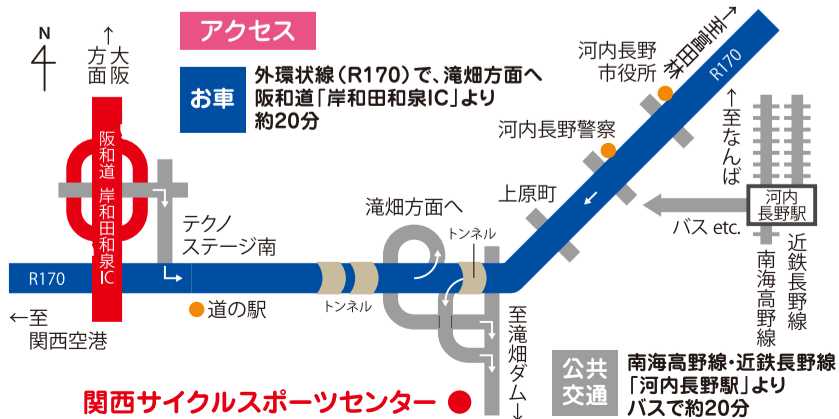

関西 サイクル ロハス

produced by
ロハスフェスタ®

11/21^土・22^日・23^{月祝}

11/21 10:00-17:00 11/22-23 9:30-17:00

「オシャレに楽しくエコを実践しよう!」と
はじまったロハスフェスタがプロデュースする
「関西サイクルロハス」を今年も開催いたします!
想いのこもった手づくり雑貨、グリーン、フードなど、
ココでしか出会えないモノ、コトがたくさんあります。
ロハスな生活スタイルを、みんなで楽しみましょう。

雨天
決行

ロハスフェスタの
人気店が今年も大集合!

〈コロナウイルス感染拡大防止策〉皆さまのご協力をよろしくお願いいたします。

入場について

- 入場前に検温を実施しています。体温が37.5℃以上の方は入場をお断りしています。
- マスクの着用にご協力をお願いします。
- 並び列は1~2mの間隔をとってお並びください。
- 発熱、せきなどの症状がある方は入場できません。
- 大声での会話はお控えいただき、できるだけ人との距離を空けてください。

消毒について

- 会場内を定期的にスタッフが巡回し、清掃・消毒等の衛生管理を徹底します。
- 場内各所にアルコール製剤を設置します。手指消毒のご協力をお願いします。

会場について

- 通路は通常より広く確保し、密集・密接を防止します。
- 店舗ブースは、飛沫感染防止策を徹底します。

その他、コロナウイルス感染防止策の追加事項については、専用ホームページにてご案内いたします。今後の新型コロナウイルスの推移によってはイベント実施可否の再検討をすることがございます。

※ 荒天の際は、中止になります。※ 別途入場料等はかかりません。※ イベント内容は予告なく変更する場合がございます。

関西サイクルスポーツセンター

TEL.0721-54-3101

大阪府河内長野市天野町1304 <http://www.kcsc.or.jp/>

企画・運営:株式会社シティライフNEW