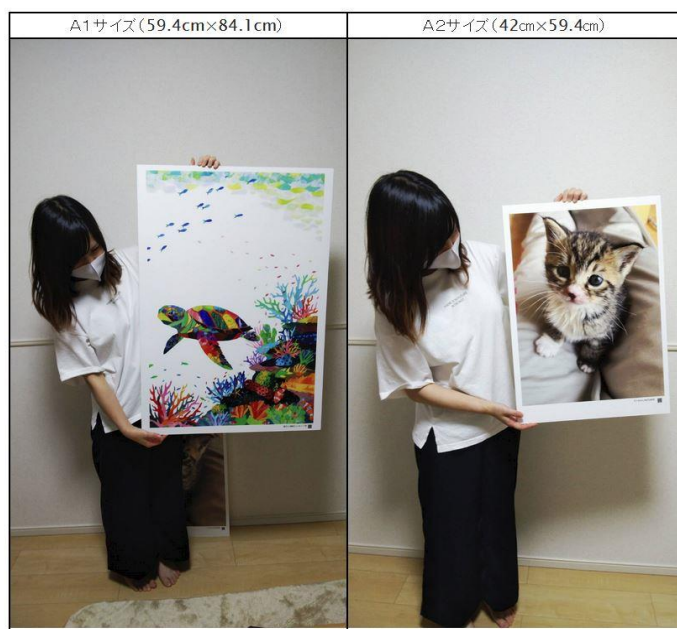

## ★ご支援額とリターン

ご支援額	リターン内容
¥2,000	癒しのアート絵葉書セット(12枚入り)(送料負担なし)
¥3,000	好きなポスター3枚(送料負担なし)
¥5,000	好きなポスター5枚、絵葉書セット(12枚入り)(送料負担なし)
¥8,000	好きなポスター8枚、絵葉書2セット(12枚入り)(送料負担なし)
¥10,000	好きなポスター10枚、絵葉書3セット(12枚入り)(送料負担なし)
¥15,000	好きなポスター20枚、絵葉書5セット(12枚入り)(送料負担なし)

## 多くのポスターのサイズ

ポスターサイズ A2(42cm × 59.4cm、新聞の半分の大きさよりも少し大きなサイズ)またはA1(59.4cm × 84.1cm、新聞の見開きよりも少し大きなサイズ)またはA1のサイズに収まる程度の作者様の指定サイズの割合に縮小したサイズ(右の比較写真を参考にしてください)