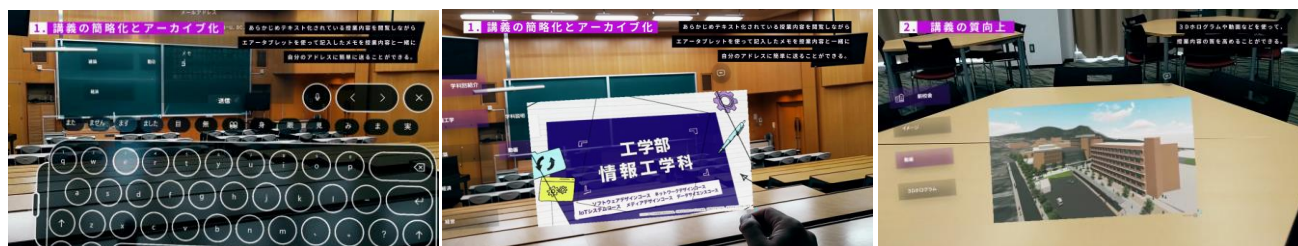

Mixed Reality（複合現実）の技術を用いた未来の講義スタイルを体験ください！

8月1日（土）、2日（日）に、京都橘大学にて、最新技術「HoloLens 2（ホロレンズ2）」を使用した体験授業を実施。MR（複合現実）を可能にするウェアラブルデバイスによって近未来の授業を体験いただけます。

<開催日> 2020年8月1日（土）、8月2日（日） 両日とも、15:15～16:15

<開催場所> 京都橘大学 優心館 E305 教室

※取材ご希望のメディアの方は、最下部に記載のお問い合わせ先までご連絡ください。

【「FUTURE CLASS」イメージ動画 YouTube URL】 https://youtu.be/_LkmDVEOvBs

※取扱注意 7月27日(月) AM11 時情報解禁※

■最新技術「HoloLens 2」を用いた「FUTURE CLASS」概要

MR（複合現実）とは、AR の進化版として注目される技術です。現実世界として目の前で行われている講義と連動し、バーチャル世界を同時体験することができます。この技術によって、これまでの講義の常識を覆すような、立体的且つ詳細な情報を瞬時にキャッチすることが可能となります。

また、英語の同時通訳も可能となる上、同じ MR 空間を複数の人間が同時体験することができることから、リモート型社会における新しいコミュニケーションの在り方として注目いただけると考えております。

英語の同時通訳も対応していることから、グローバルな交流にも活用できる取り組みのひとつと言えます。

<体験コンテンツ>

1. エアータブレットを使って学科別紹介のメモを取り、メールで送る

学科別紹介の講義を通して、あらかじめテキスト化されている授業内容を閲覧しながら、エアータブレットを使ってメモを記入することができます。

2. MR(複合現実)世界で学部別紹介の動画や新校舎の3Dホログラムを見る

学部紹介の動画や新校舎の3Dホログラムを通して、3Dホログラムと動画、画像を同時に確認できる機能を体験していただけます。

3. MR(複合現実)世界で同時通訳による字幕表示を見る

日本語から英語、英語から日本語、と翻訳できる同時通訳機能を体験していただけます。この機能では、日本に來ている留学生も日本語で話されている授業内容がリアルタイムに英訳翻訳されたテキストを見ることができ、日本の学生と同じ環境にて平等な授業を受けることができます。