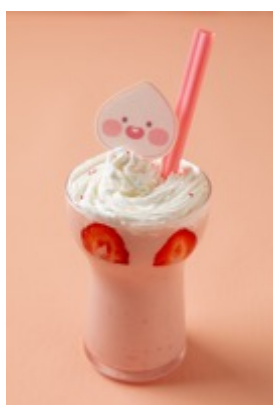

アピーチ ストロベリーシェイク
税込920円