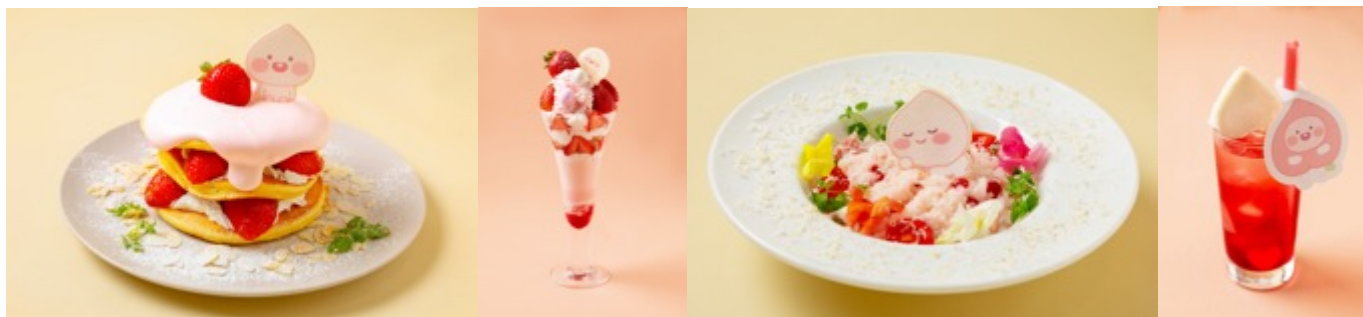

関西初！
「アピーチ」 コラボカフェが梅田に登場
-11月13(水)9:00-9:45 メディア内覧会開催決定-

2019年11月13日(水)から2019年11月26日(火)までの期間、阪急うめだ本店4F「CHEER'S CAFE&DINING」にて、無料メッセージングアプリ「カカオトーク」のオリジナルキャラクター「カカオフレンズ」のひとりである「アピーチ」との期間限定コラボカフェ「APEACH×CHEER'S CAFE&DINING」の開催が決定いたしました。今回の開催は、阪急うめだ本店3階にて行われる「KAKAO FRIENDS TWICE EDITION 期間限定ストア」と連動して行います。

愛嬌溢れる表情とセクシーな行動で「귀여미 (キヨミ) /かわいい子」の役割をしている、「アピーチ」。今回のコラボカフェでも、「귀여미 (キヨミ)」なコラボメニューを全6品をご用意いたします。セクシーな後ろ姿で人々を誘惑するアピーチの桃尻をイメージした、桃のアイスをトッピングした「アピーチティーフロート」の他、桃色ピンク一色のキュートなアピーチメニューをご提供。

また、阪急うめだ本店での開催を記念して、11月13日(水)～11月17日(日)までの期間、アピーチコラボメニューをお召し上がり頂いたお客様にTWICE EDITION ランダムカードをプレゼントします。