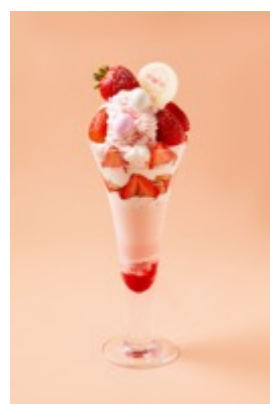

アピーチ ストロベリーボンボン
税込1,580円