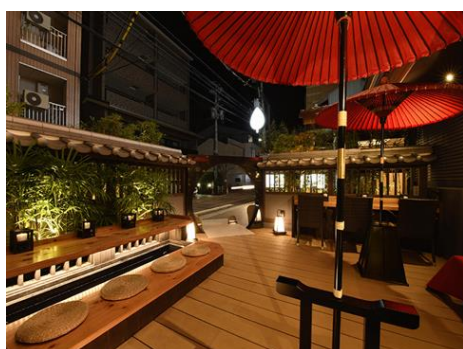

■会社概要

会社名 : 株式会社サンザ

本社 : 東京都新宿区歌舞伎町 2-4-10 KDX 東新宿ビル 7F

代表者 : グループ代表 CEO 荻野勝朗

創業 : 1986年11月

電話番号 : 03-5155-1651 (代表)

URL : <http://www.sanza.jp>

事業内容 : ホテル・ブライダル・テーマレストラン・

自主企画イベント&ツアーの開催など各種レジャー産業の企画運営

＜京都の情緒溢れる 安心お宿京都店＞