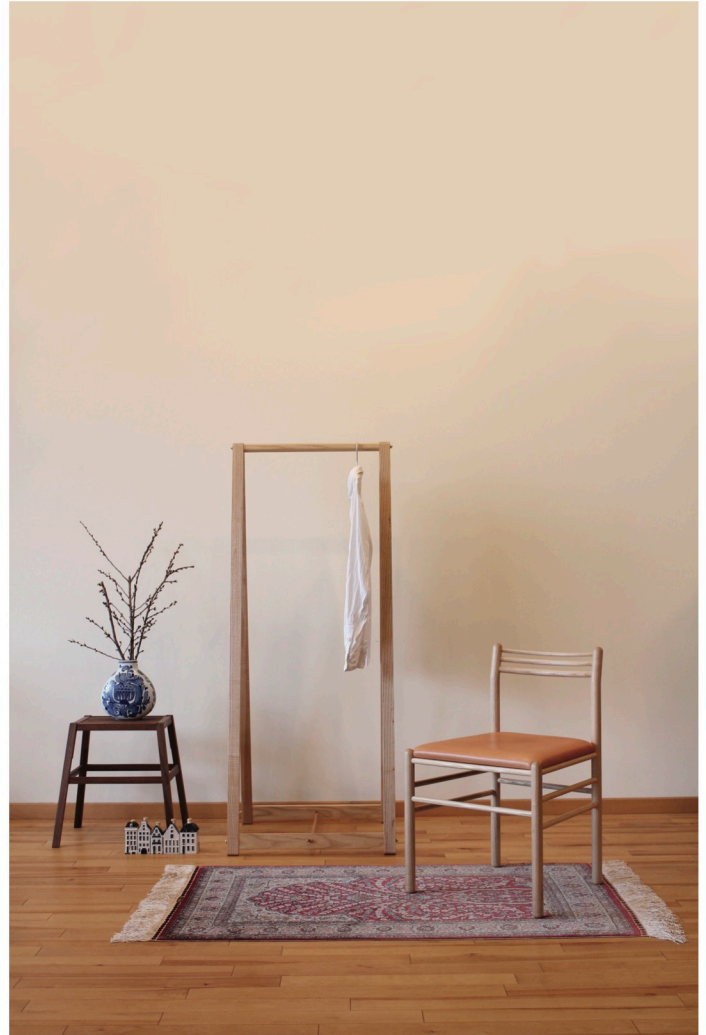

新しいもの と 古いもの

2018年初展示会は
「木の家具と生活骨董」
の調和がテーマ！

平山日用品店では、職人(夫)とデザイナー(妻)の2人が共同で無垢の木の家具を製造・販売しています。経年変化が楽しめる無垢材と「機能から生まれる形」を大切にしたい飽きのこないデザインによって、永く使い続けられる家具を作り続けています。2018年初めての展示会は、これから愛情を持って長く使い続けられる家具とこれまでに長い時間愛されてきた生活骨董との調和がテーマです。時を超えて愛され続けるものが持つ美しさと、それを追い求める当店のものづくりの姿勢をご覧ください。また、今回も新春セールを開催致します。是非この機会に、平山日用品店にお越し下さい。お待ちしております。