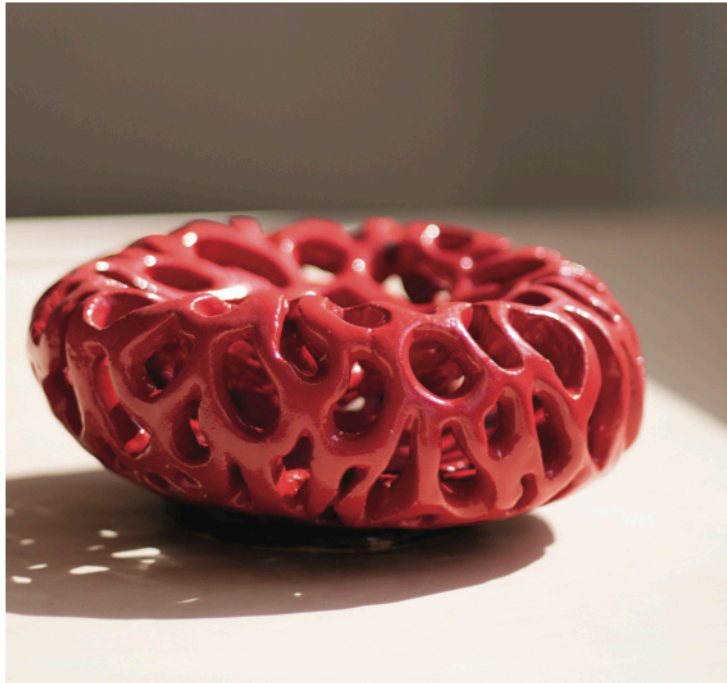

報道関係者各位

鈴木喬子の陶器 2017 CERAMIC MUSHROOMS [きのこの器]展

色鮮やかで愛らしいのに、甘過ぎずクール。鈴木喬子のきのこたちを関西初展示！

鈴木喬子の作品は、どれも色鮮やかで愛らしいのに、甘過ぎず、クールな空気をまとっています。それ故、どのような空間にも程よい存在感を示しながら、溶け込んでゆく作品だと感じています。この度、平山日用品店では通常家具ショールームとしているスペースを当店が本当にお勧めしたいアーティストをご紹介するギャラリースペースとして、開放することとなりました。自宅のような雰囲気の中でアートに触れ、アートをより身近な存在に感じる場所にしたいと考えています。その記念すべき第一回目の展示として、陶作家の鈴木喬子の関西初個展を開催させていただきます。きのこをモチーフにしたコンポートやはしおき等、作家の人柄が感じられる個性的な作品ばかりです。6/17(土)には、作家本人も在廊致します。この機会に是非、鈴木喬子の世界に触れてみて下さい。

会場 : 平山日用品店 〒611-0041 京都府宇治市槇島町十八 52-7

会期 : 2017年6月10日(土) - 6月18日(日) 10:00 - 17:00 会期中無休
(作家在廊日 6/17(土))

鈴木喬子プロフィール (<http://kyoko-suzuki.jp>)

多摩美術大学染色デザイン科卒、テキスタイルデザイナーを経て、1997年絵皿ショップ「UNPIATTO」をオープンし、陶作家活動を行う。2016年工房兼ギャラリーショップ「CLAYPOT」をオープン。