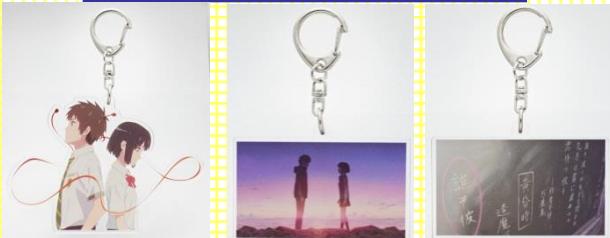

この場面をイメージ!

「お前は誰だ?」HOTラテ ¥680

瀧がノートに書いた文字をラテの上で再現。場面を思い出しながら飲んでください。

星が降った日の夜空ソーダ ¥930

アイスで表現した彗星とゼリーで出来た夜空。ゼリーの食感と炭酸の爽やかさが味わえるソーダです。

カタワレ時ソーダ (瀧・三葉) 各¥730

カタワレ時の幻想的な空を表現したソーダ。瀧か三葉どちらかお選びください。

この場面をイメージ!

※価格はすべて税抜表記です
※商品の価格・内容に変更になる場合がございます。

君の名は。カフェ 限定グッズ

カフェ限定グッズ約120商品を販売！

マグカップ ¥1,500

マグカップセット ¥3,000

マドラー(全6種)
各¥1,000

アクリルキーホルダー(全6種)
各¥750

角長皿
¥2,200

ぬいぐるみ
¥2,200

ランチトートバック(全3種) 各¥1,800

iPhone6~7ケース(全6種)
各¥2,000

トートバック(全3種) 各¥2,200

お皿 ¥1,500

刺繍入りハンドタオル(全2色)
各¥650

※価格はすべて税抜表記です
※商品の価格・内容に変更になる場合がございます。
※在庫状況により、一部取扱いがない商品がある場合がございます。

君の名は。カフェ 限定グッズ