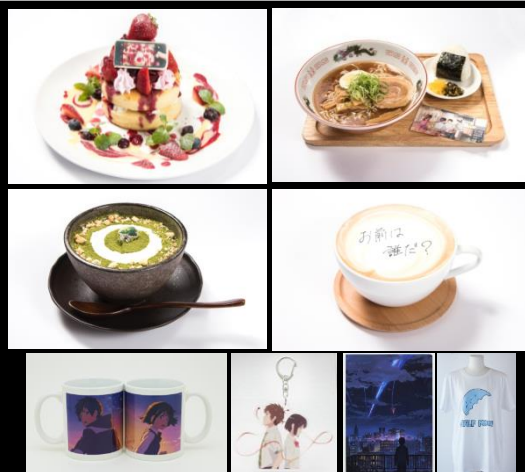

営業時間：10:00～20:30 (L.O.20:00)

※最終日のみ18:00閉店 (L.O. 17:30)

【開催中】名古屋パルコ 西館8F・キャッツガーデン

開催期間：2017年1月27日(金)～4月3日(月)

営業時間：10:00～22:30 (L.O. 22:00)

※最終日のみ18:00閉店 (L.O 17:30)

★オフィシャルサイト <http://the-guest.com/>

LIMITED CAFE
君の名は。

君の名は。カフェ オリジナルメニュー

新デザイン

※名古屋は3/11(土)からスタート

カフェご利用で
オリジナルランチョンマット進呈

ドリンクご注文で
オリジナルコースター進呈

FOOD

新メニュー

※名古屋は
3/11(土)からスタート

三葉が作ったお弁当

オリジナルランチクロスつき

¥1,380

サヤちゃんとテッシーから入れ替わっていたときの様子を聞いた時に、三葉が食べていたお弁当を再現。プチデザートつき。

オリジナルランチクロスつき

このシーンを
イメージ!

初期イメージボード
カードつき

糸守の歴史を感じる 糸守湖パンシチュー

初期イメージボードカードつき

¥1,480

ミニパスタも入ってボリュームのあるパンシチュー。シチューを入れるとまるで糸守湖のようになり、周りの野菜が緑生い茂る糸守の自然を連想させます。

このシーンを
イメージ!

※価格はすべて税抜表記です
※商品の価格・内容に変更になる場合がございます。

©2016「君の名は。」製作委員会

君の名は。カフェ オリジナルメニュー

場面カットカード
つき