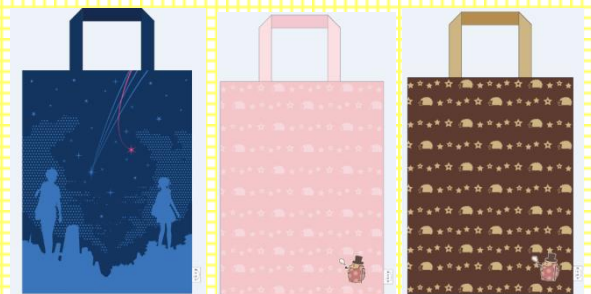

ぬいぐるみ
¥2,200

ランチトートバック(全3種) 各¥1,800

iPhone6~7ケース(全6種)
各¥2,000

トートバック(全3種) 各¥2,200

お皿 ¥1,500

刺繍入りハンドタオル(全2色)
各¥650

※価格はすべて税抜表記です
※商品の価格・内容に変更になる場合がございます。
※在庫状況により、一部取扱いがない商品がある場合がございます。

君の名は。カフェ 限定グッズ