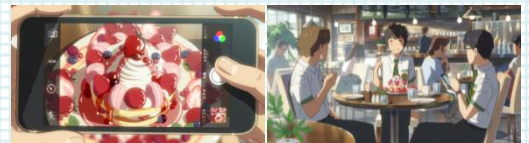

**司と高木からもらったタマゴサンドとコロッケ
ケで作るコロッケパン**
場面カットカード付き ￥1,080

2人からもらったタマゴサンドとコロッケでコロッケパン
を作ろう。もう1つはチキン、ラペの入ったサンド。
サンドのパンはピタパンになっており、ボリュームも満点
です。

このシーンをイメージ！

場面カットカード
つき

ラーメン屋吉野のラーメン
場面カットカード付き ￥1,180

ラーメン吉野で3人が注文したラーメンに加え、山へ行く
瀧へと店主のオヤジが作ってくれたおにぎり付き。

このシーンをイメージ！

場面カットカード
つき

場面カットカード
つき

どちらが出てくるかは楽しみに！

あなたも入れ替わってる!? 立花家と宮水家の朝食
場面カットカード付き ￥1,280

瀧、三葉どっちが食べた朝食？あなたが食べられる朝食も出てくるま
で分からない！！

このシーンをイメージ！

君の名は。カフェ オリジナルメニュー

SIDE MENU

あの名店のピザ?! ￥680

瀧がアルバイトしているお店で提供されているピザ。
よく見ると…!?

※フードまたはデザートをご注文の方のみご注文いただけます。

このシーンをイメージ!

DESSERT

2人が見たあの日の彗星プレート ￥1,280

瀧と三葉2人がそれぞれ見上げたあの彗星をデザートプレートで再現。ムースで出来た大きな彗星、割れて分離した彗星はアイスで。雲を抜けていくイメージをドライアイスで表現しています。

このシーンをイメージ!

瀧と入れ替わった三葉も思わず写真を撮りたくなったパンケーキ ￥1,480

瀧が司や高木とよく行くカフェで食べたパンケーキ。パンケーキの上には、中身が三葉の瀧が撮っていた携帯がモナカで再現され、まさにあの場面を体験!!

このシーンをイメージ!

※価格はすべて税抜表記です
※商品の価格・内容は変更になる場合がございます。

©2016「君の名は。」製作委員会

君の名は。カフェ オリジナルメニュー